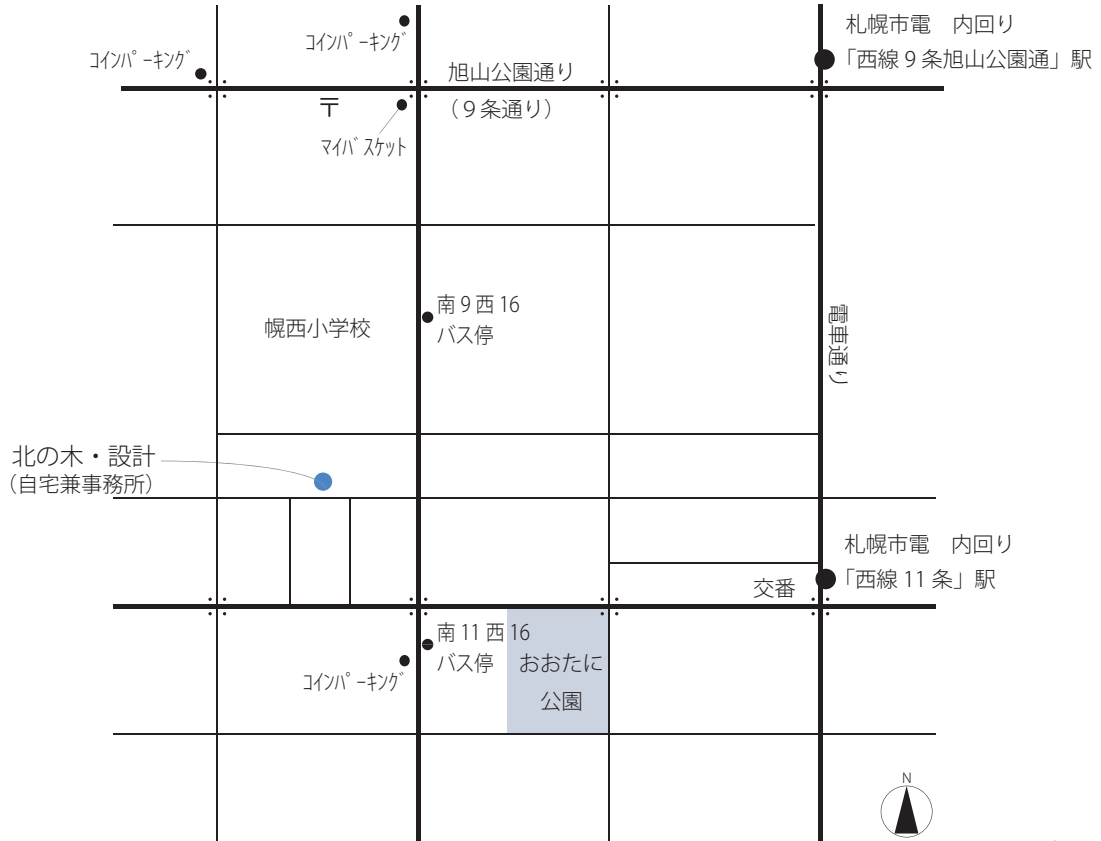

地下鉄東西線  
「西18丁目」駅方面

北の木・設計

札幌市中央区南10条西17丁目3-10

tel/fax 011-303-6069

市電 西4丁目駅より内回り約15分 西線11条駅 徒歩7分  
JRバス 札幌駅より啓明ターミナル行 (#51) 約20分 南11西16バス停 徒歩3分  
車 駐車スペース2台分あり